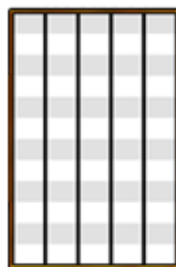

SPARTACUS

Jeu de base

FRIMÉ

JEU BONI

- Le symbole frimé est frimé et remplace tous les symboles, à l'exception du symbole BONI.
- Le symbole BONI n'apparaît que sur les cylindres 1, 3 et 5 de L'ENSEMBLE DE CYLINDRES PRINCIPAL, et sur les cylindres 1, 3 et 5 de L'ENSEMBLE DE CYLINDRES COLOSSAL.
- Chaque cylindre comporte un certain nombre de positions adjacentes qui, au début de chaque partie, sont remplacées par un symbole de la table de paiement, à l'exception du symbole BONI.
- Seul le lot le plus élevé de chaque combinaison gagnante est accordé pour chaque ensemble de cylindres.
- Les gains sur ligne doivent apparaître sur des cylindres adjacents, en commençant par le cylindre à l'extrême gauche de chaque ensemble de cylindres.
- Les valeurs affichées dans la table de paiement correspondent à la mise actuelle.
- Les gains sur ligne ne continuent pas d'un ensemble de cylindres à un autre.

COMMENT JOUER

ENSEMBLE DE CYLINDRES PRINCIPAL 5 X 4

ENSEMBLE DE CYLINDRES COLOSSAL 5 X 12

- Le symbole BONI n'apparaît que sur les cylindres 1, 3 et 5 de L'ENSEMBLE DE CYLINDRES PRINCIPAL, et sur les cylindres 1, 3 et 5 de L'ENSEMBLE DE CYLINDRES COLOSSAL.
- Tout ensemble de quatre symboles FRIMÉ empilés apparaissant sur l'ENSEMBLE DE CYLINDRES PRINCIPAL entraîne un transfert de symboles, transformant ainsi le cylindre correspondant sur L'ENSEMBLE DE CYLINDRES COLOSSAL en cylindres FRIMÉ.
- Tous les lots sont évalués après les transferts des symboles FRIMÉ.
- Chaque ensemble de cylindres utilise des cylindres différents.